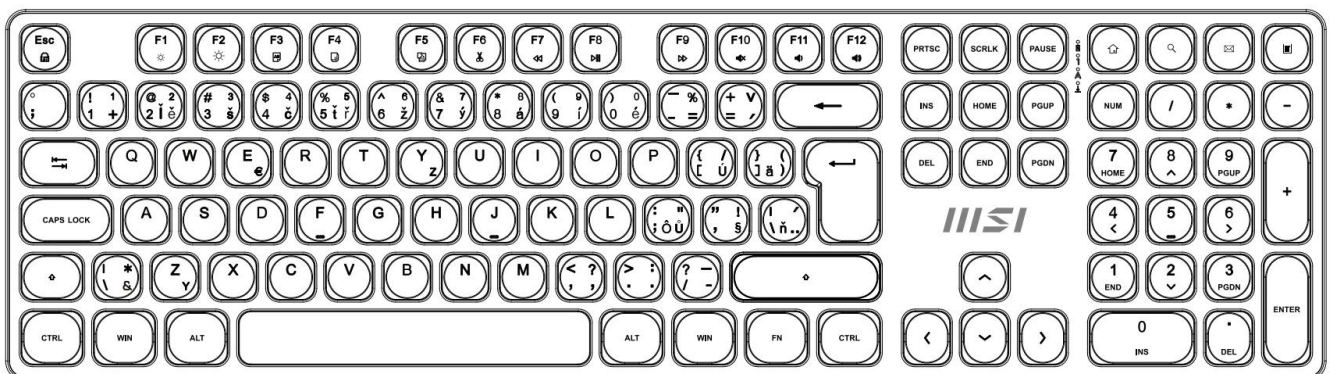

MSI FORGE K210 WIRELESS BÍLÝ

Cena celkem:	899 Kč
	(bez DPH: 743 Kč)
Běžná cena:	989 Kč
Ušetříte:	90 Kč
Kód zboží:	KEYMSI1035
Part No.:	S11-43CS308-Y92
Záruka:	24 měs.
Stav:	Nové zboží

Popis**MSI FORGE K210 Wireless bílý**

Pozor, foto produktu je ilustrativní. Klávesnice disponuje **CZ/SK layoutem**, správné rozložení kláves:

**Elegantní bezdrátový set klávesnice a myši navržený pro maximální produktivitu a pohodlí při práci**

Sada **MSI FORGE K210 Wireless Combo** představuje kompletní řešení pro kancelářskou práci s důrazem na spolehlivost a pohodlí. Klávesnice využívá **nůžkové (scissor) spínače**, které jsou známé svým tichým, nízkým a stabilním úhodem – ideální pro rychlé psaní bez zbytečného hluku. Díky **2,4GHz bezdrátovému připojení** s dosahem až 10 metrů získáte svobodu pohybu a pracovní prostor bez zbytečných kabelů.

Výdrž baterie: až 30 hodin

Rozměry: 124 × 63 × 40 mm