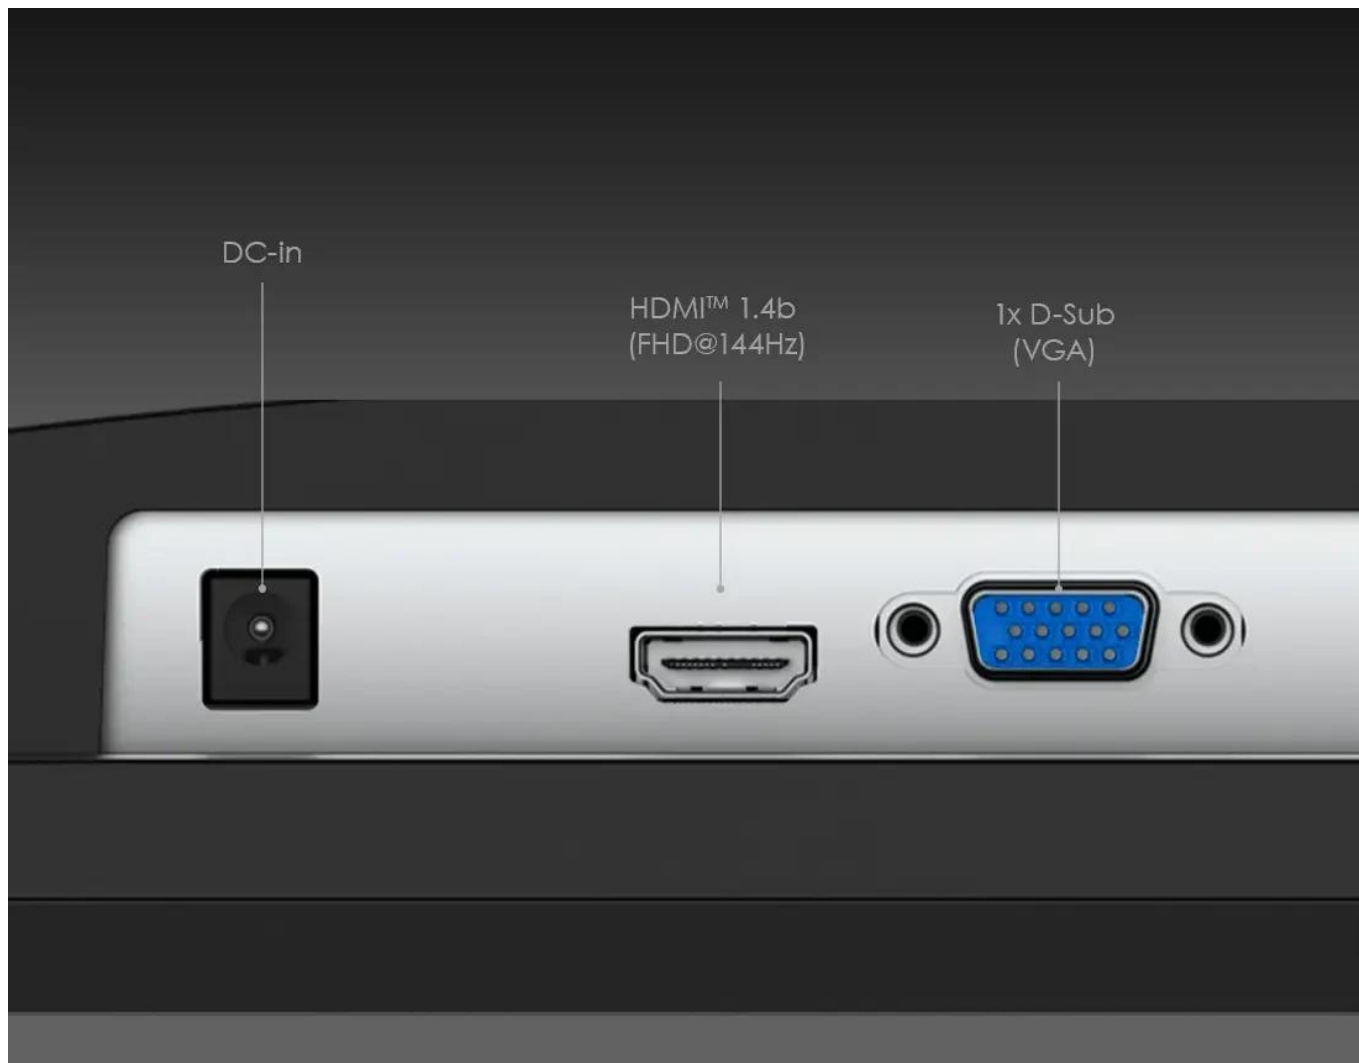

ZÁKLADNÍ SPECIFIKACE

Úhlopříčka: 23,8" (60,5 cm)

Rozlišení: 1920 × 1080 px, poměr stran 16 : 9

Typ panelu: VA, matný

Obnovovací frekvence: 144 Hz

Odezva: 1 ms (MPRT) / 4 ms (GtG)

Jas: 300 cd/m²

Kontrast: 4 000 : 1 (statický), 100 000 000 : 1 (dynamický)

Barevný prostor: 98 % sRGB (CIE 1976)

Pozorovací úhly: 178° (H) / 178° (V)

Video vstupy: 1× HDMI 1.4b, 1× D-Sub (VGA)

Náklon: -5° až +20°

VESA: 100 × 100 mm

Rozměry se stojanem: 539,96 × 417,36 × 188,2 mm

Rozměry bez stojanu: 539,96 × 318,9 × 53,05 mm

Hmotnost: 2,92 kg