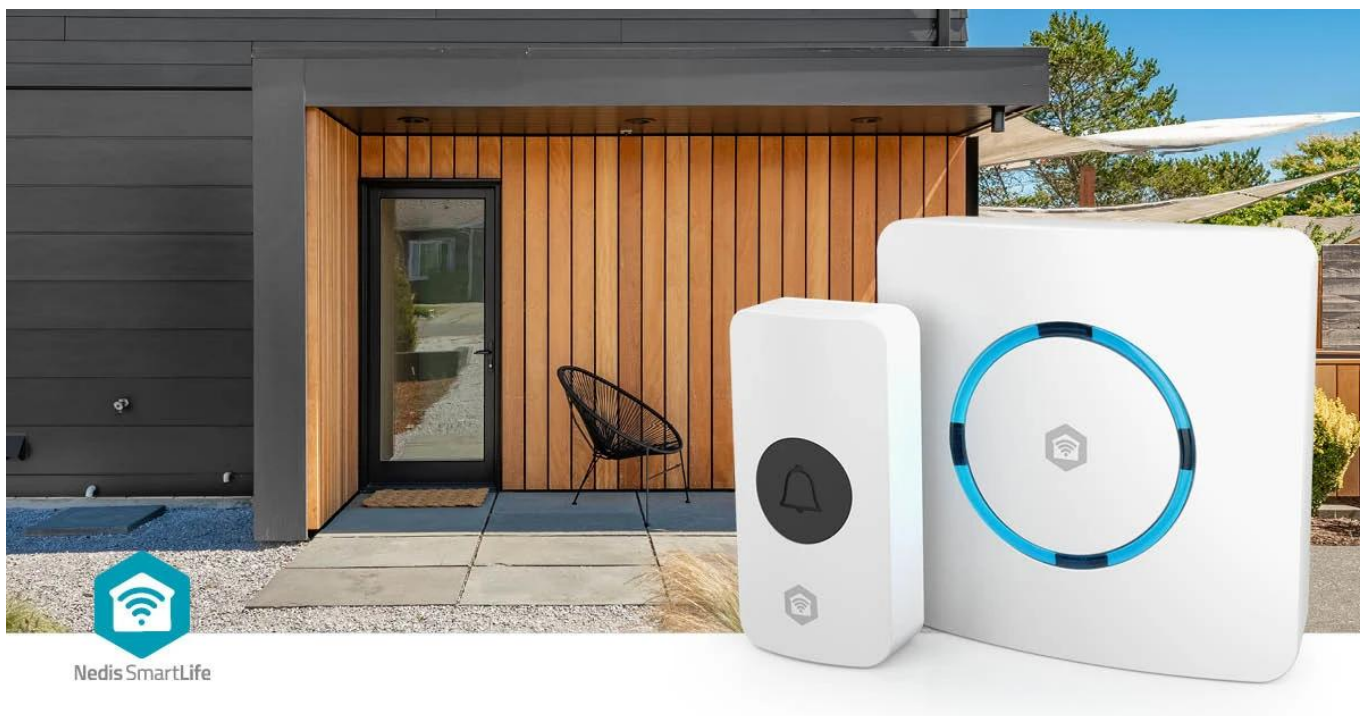

## NEDIS WIFIDB11CWT

Cena celkem: **795 Kč****(bez DPH: 657 Kč)**Běžná cena: **874 Kč**Ušetříte: **79 Kč**

Kód zboží: ELINED1040

Part No.: WIFIDB11CWT

Záruka: 24 měs.

Stav: Nové zboží

**Popis****Nedis WIFIDB11CWT - SmartLife chytrý zvonek s Wi-Fi****Chytrý bezdrátový zvonek s integrovanou sirénou a Wi-Fi připojením pro okamžité notifikace na váš telefon.**

Kombinace klasického bezdrátového zvonku s možnostmi chytré domácnosti. Zařízení se připojuje přímo k **Wi-Fi síti** bez nutnosti dodatečného hubu a komunikuje s bezdrátovým tlačítkem na frekvenci **433 MHz** s dosahem až **100 m**. Po stisknutí tlačítka obdržíte nejen zvukový signál, ale také **notifikaci** prostřednictvím aplikace **Nedis SmartLife** na váš telefon, ať už jste kdekoliv.

Zvonek nabízí **60 různých melodií** s nastavitelnou hlasitostí až **88 dB** a lze jej využít i jako **chytrou sirénu** pro zabezpečovací systém. Díky integraci s ekosystémem Nedis SmartLife můžete zvonek propojit s dalšími zařízeními - například nastavit blikání chytré žárovky při zazvonění nebo spustit sirénu při detekci pohybu z kamery či senzoru. Napájení ze sítě **100-240 V AC** zajišťuje nepřetržitý provoz bez nutnosti výměny baterií.

### **Snadná instalace a flexibilní umístění**

Bezdrátové tlačítko lze umístit kamkoliv kolem vchodu bez nutnosti kabeláže. Baterie CR2032 vydrží při běžném používání (3 zazvonění denně) až 2 roky. Chytrá siréna se jednoduše zapojí do jakékoliv zásuvky a během chvíle se připojí k Wi-Fi síti pomocí aplikace.