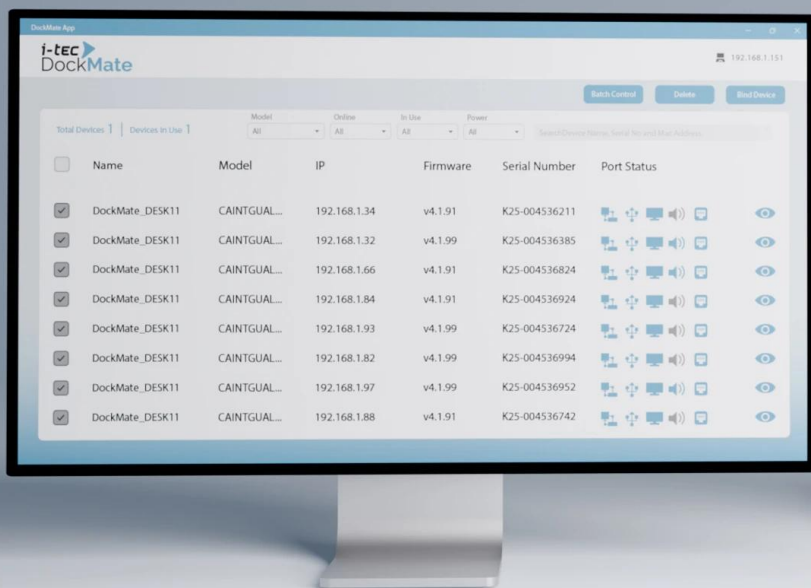

Záruka: 24 měs.

Stav: Nové zboží

Popis

I-TEC Thunderbolt 4 Intelligent Dual Display Docking Station PD 90 W

Univerzální dokovací stanice s podporou vzdálené správy pro profesionální prostředí.

Modern Intelligent docking station with remote management capabilities

Dokovací stanice s technologií **Thunderbolt™ 4** nabízí komplexní řešení pro připojení notebooků a tabletů s porty **USB-C, USB4 nebo Thunderbolt™ 3/4/5**. Díky dedikovanému **LAN portu** umožňuje volitelnou vzdálenou správu IT administrátorům – dokovací stanici lze ovládat odkudkoliv bez nutnosti připojení k hostitelskému zařízení, stačí pouze napájení a síťové připojení. Software pro vzdálenou správu je dostupný jako volitelný doplněk pro počítače s **Windows 10/11**.