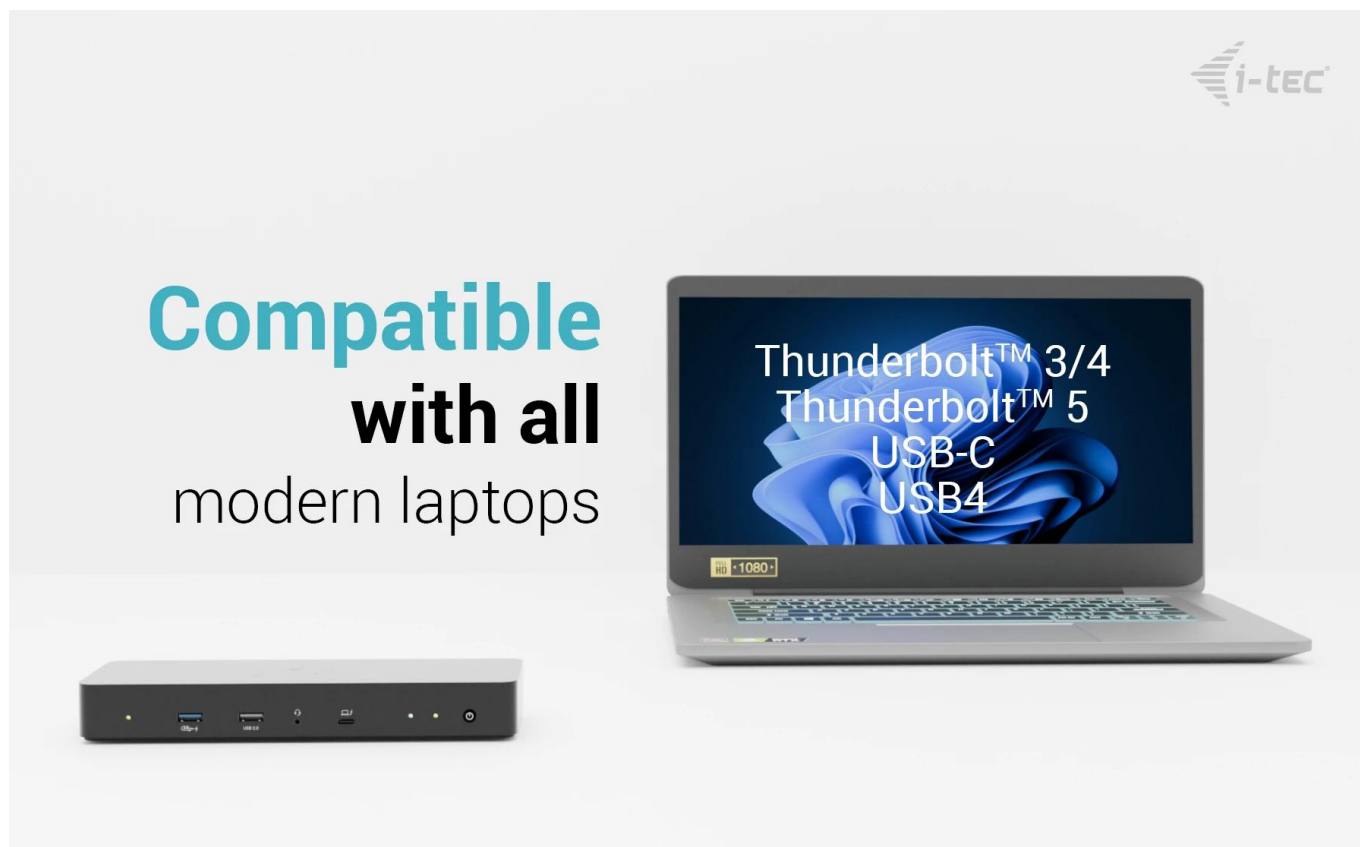

I-TEC THUNDERBOLT 4 INTELLIGENT DUAL DISPLAY DOCKING STATION PD 90W

Cena celkem: **5 199 Kč**

(bez DPH: 4 297 Kč)

Běžná cena: **5 719 Kč**

Ušetříte: **520 Kč**

Kód zboží: DOCTEC0108

Part No.: TB4INTGDUAL4KDOCPD

Záruka: 24 měs.

Stav: Nové zboží

Popis

I-TEC Thunderbolt 4 Intelligent Dual Display Docking Station PD 90 W

Univerzální dokovací stanice s podporou vzdálené správy pro profesionální prostředí.

Modern Intelligent docking station with remote management capabilities

Stanice podporuje připojení až **dvou externích 4K monitorů při 60 Hz** nebo jednoho **8K displeje při 30 Hz**. K dispozici jsou **2x DisplayPort** a **1x Thunderbolt™ 4 port**, který nabízí buď 8K video výstup, nebo ultrarychlý datový přenos až **40 Gb/s**. Pro nabíjení připojeného notebooku nebo tabletu poskytuje **Power Delivery až 90 W**.

Crystal-clear super high-definition video

8K
ULTRA HD

Single display support up to 8K resolution!

Crystal-clear super high-definition video

USB-C

- Podpora až dvou externích monitorů v rozlišení až 4K/60Hz nebo jednoho 8K/30Hz displeje
- Volitelná vzdálená správa přes dedikovaný LAN port bez nutnosti připojení k hostitelskému zařízení
- Power Delivery až 90 W pro nabíjení připojených notebooků a tabletů
- 5x USB porty včetně USB 3.2 Gen 2 (10 Gb/s) s rychlým nabíjením BC 1.2
- Gigabit Ethernet (RJ-45) pro spolehlivé síťové připojení s rychlostí 10/100/1000 Mb/s