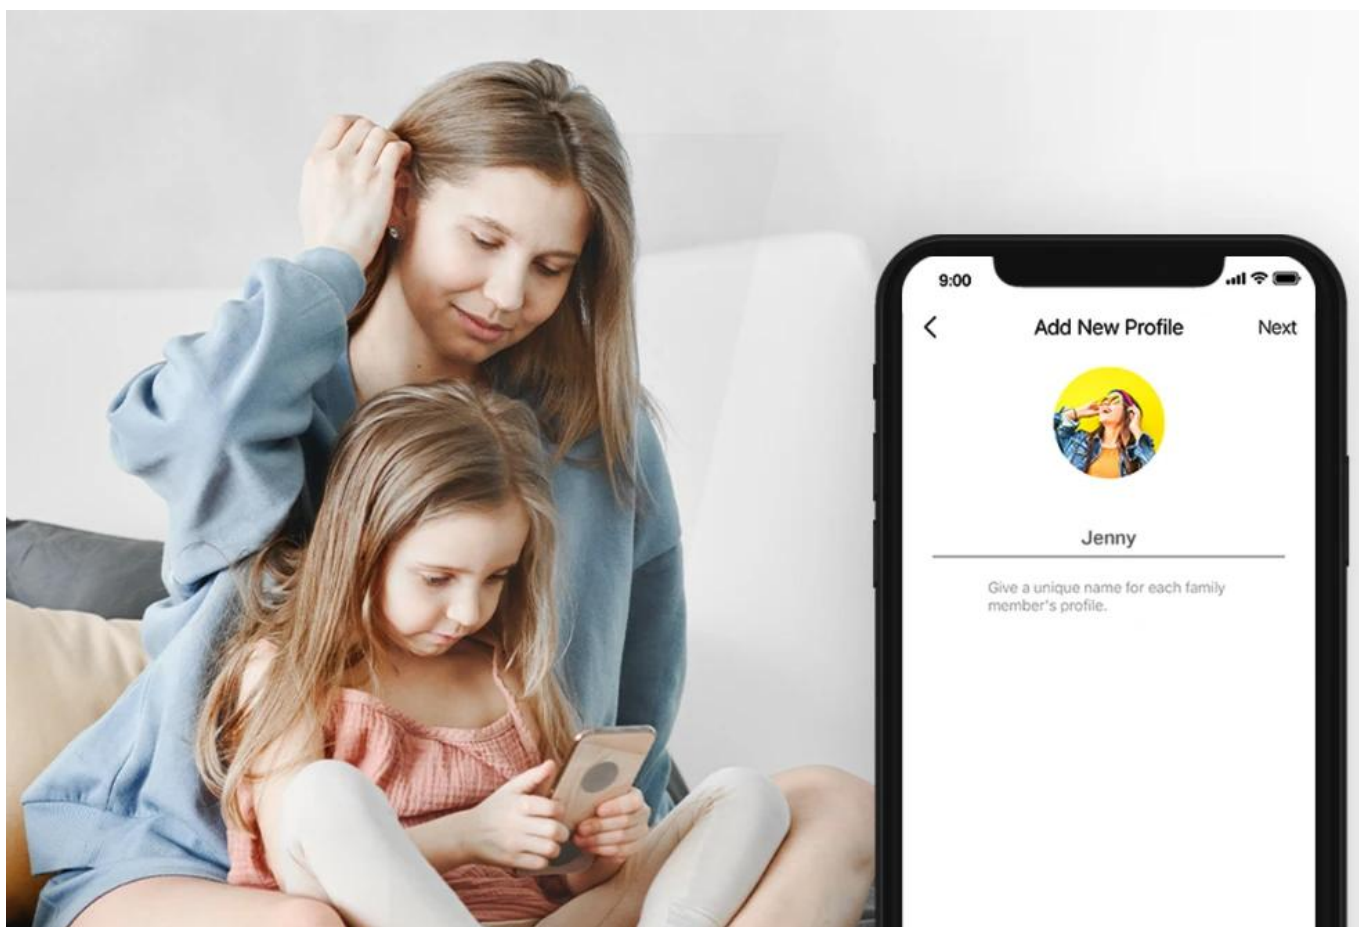

1. Vše potřebné najdete v krabici se sadou
2. Zapojte své zařízení
3. Sledujte pokyny v MERCUSYS aplikaci

- **Kontrola stavu připojených zařízení** - Přehled o všech připojených zařízeních v síti
- **Technologie řízení síťového provozu QoS** - Upřednostnění vybraných zařízení pro lepší výkon
- **Síť pro hosty** - Vytvoření oddělené sítě pro návštěvy
- **Upozornění na připojení nového zařízení** - Automatické notifikace o nových připojeních
- **Měsíční přehledy** - Statistiky využití sítě

Rodičovská kontrola

Mějte pod kontrolou obsah, který děti sledují na internetu, a vytvořte jim bezpečné online prostředí.

- **Tvorba uživatelských profilů** - Vytvořte profil pro každého člena rodiny a přiřadte mu zařízení
- **Omezení času stráveného na internetu** - Nastavte denní limity pro zdravé návyky v online prostředí
- **Blokování nevhodných webových stránek** - Kontrolujte a blokujte nevhodné stránky
- **Pozastavení připojení k internetu** - Odpojte členy rodiny od internetu pro odpočinek od virtuálního světa