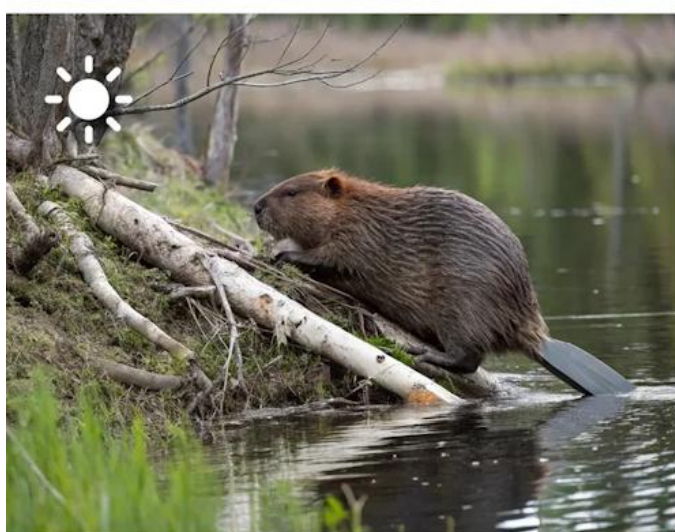

Fotopast 4G SIMConnect s rozlišením 32 Mpx*

Fotopast 4G SIMConnect spojuje **moderní technologie** s **promyšlenou funkčností** a umožňuje pořizovat působivé snímky přírody ve **špičkové kvalitě**. Díky inovativnímu **4G mobilnímu připojení** se fotografie a videa z kamery přenášejí do

S **fotopastí 4G SIMConnect** vám neunikne žádný detail: **Fotografie ve vysokém rozlišení až 32 Megapixelů*** a ostrá **4K videa** se zvukem zachytí i nejjemnější struktury srsti nebo peří. Ať už ve dne nebo v noci - získáte **skvělé snímky**, které živě dokumentují každý pohyb v přírodě.

Mnoho funkcí: Detekce pohybu, noční vidění, sériové snímání, intervalové snímání

Fotopast 4G SIMConnect je vybavena řadou funkcí a nenechá vás na holičkách. Díky **detekci pohybu** kamera spouští záznam pouze při zachycení pohybu, takže neplýtváte úložným prostorem na prázdné záznamy. **Funkce nočního vidění s integrovanými infračervenými LED** zaručuje ostré snímky i za tmy. **Sériové a intervalové snímání** umožňuje podrobně dokumentovat pohyby a chování zvířat. Další užitečné funkce jako **časovač, informační razítko a ochrana heslem** doplňují výbavu a zajišťují individuální přizpůsobení a bezpečnost.

Jednoduchá montáž: Upevnění na stromy nebo ploty pomocí popruhu

Montáž fotopasti 4G SIMConnect je jednoduchá a rychlá. Dodávaný upevňovací popruh umožňuje bezpečné připevnění na stromy, ploty nebo jiné vhodné plochy - bez dalšího nářadí nebo náročné instalace.