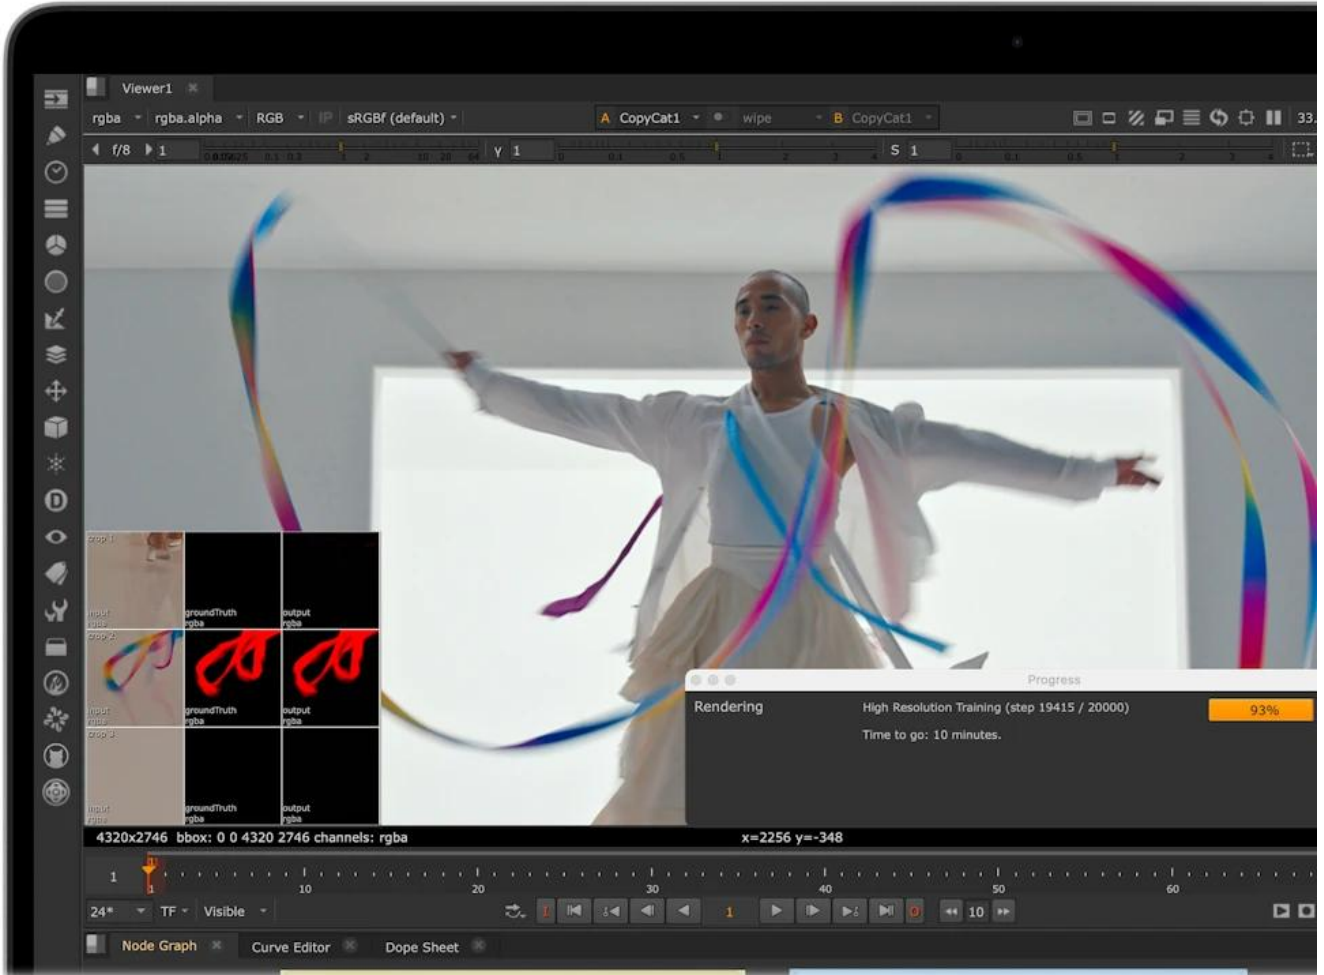

Apple MacBook Pro 16" (2026)

Nejoblíbenější profesionální notebook na světě s čipem Apple M5 Pro a pokročilými AI funkcemi přímo v zařízení.

MacBook Pro s čipem **M5 Pro** představuje zásadní skok ve výkonu díky **18jádrovému CPU** s nejrychlejšími jádry na světě a **20jádrové GPU** s neurálním akcelerátorem v každém jádru. Fúzní architektura propojuje dva čipy do jednoho systému, což umožňuje až **4x vyšší výkon** oproti předchozí generaci a až **8x vyšší výkon** než u modelů s M1.

Dělaný pro AI. Čipem počínaje.

The image shows the Apple logo and the text 'M5 PRO' in a light blue, textured font against a dark blue gradient background. The Apple logo is on the left, followed by 'M5' in a large font, and 'PRO' in a slightly smaller font below it.

Apple M5 PRO

Nádherný **16,2" Liquid Retina XDR displej** s rozlišením **3456 × 2234 px** dosahuje špičkového HDR jasu **1600 nitů** a kontrastního poměru **1 000 000 : 1**. Technologie **ProMotion** s adaptivní obnovovací frekvencí až **120 Hz** zajišťuje plynulé zobrazení. SSD úložiště je s maximální rychlostí čtení a zápisu 14,5 GB/s až **2× rychlejší** ve srovnání s předchozí generací. Výdrž baterie dosahuje až **24 hodin** při streamování videa.