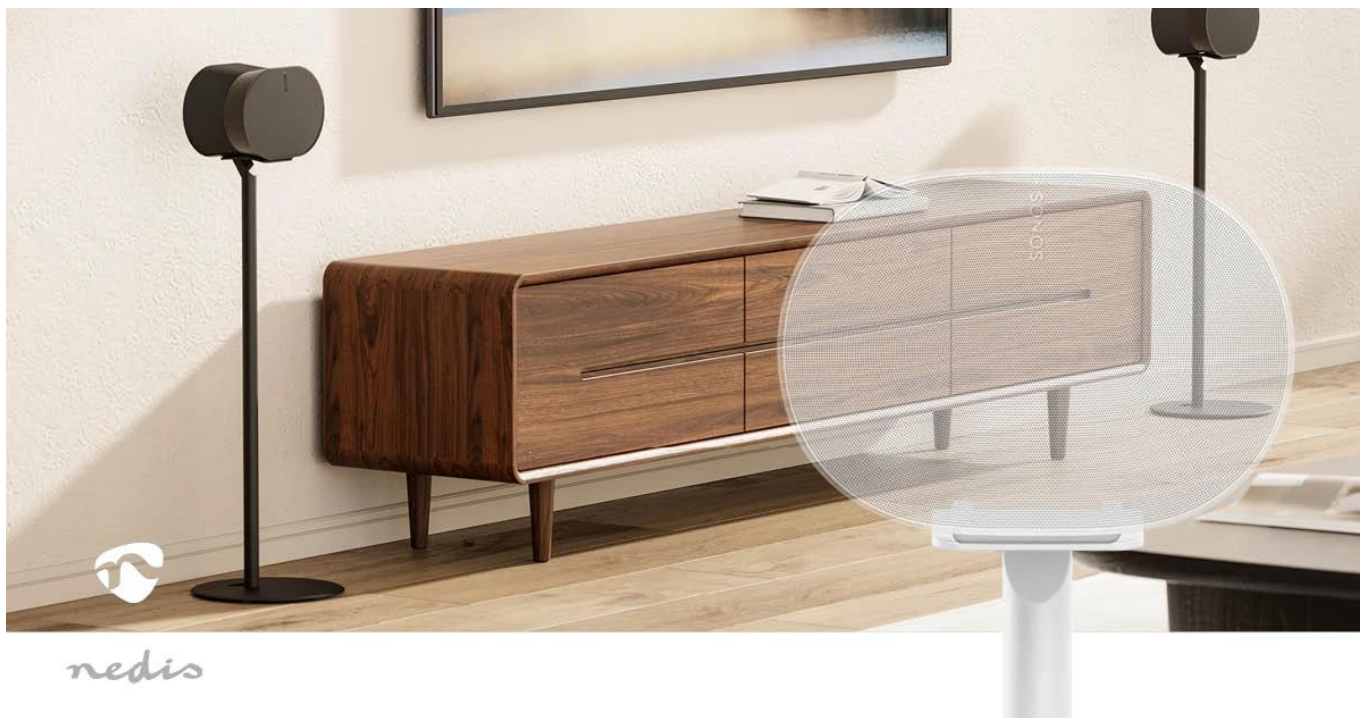

PERNED1148

Part No.:

SPMT5950WT

Záruka:

24 měs.

Stav:

Nové zboží

Popis**Nedis SPMT5950WT****Podlahový stojan navržený exkluzivně pro reproduktor Sonos® Era 300.**

Prémiový stojan pro reproduktor **Sonos® Era 300** kombinuje elegantní design s praktickou funkcí. Díky **pevné výšce 715 mm** zajišťuje optimální umístění reproduktoru pro dokonalý zvukový zážitek z jakéhokoliv místa v místnosti. Stojan je vyroben z kombinace **ABS plastu a kovu**, což garantuje stabilitu a dlouhou životnost.

- Exkluzivní kompatibilita s reproduktorem Sonos® Era 300 pro dokonalé sladění
- Pevná výška 715 mm zajišťuje optimální poslech ze všech pozic v místnosti
- Robustní konstrukce z ABS plastu a kovu s nosností až 5 kg

- Integrovaný systém vedení kabelů ve sloupku pro úhledné skrytí vodičů
- Bezpečné upevňovací držáky pro stabilní uchycení reproduktoru
- Elegantní bílé provedení doplňující design Era 300

Stabilita a bezpečnost