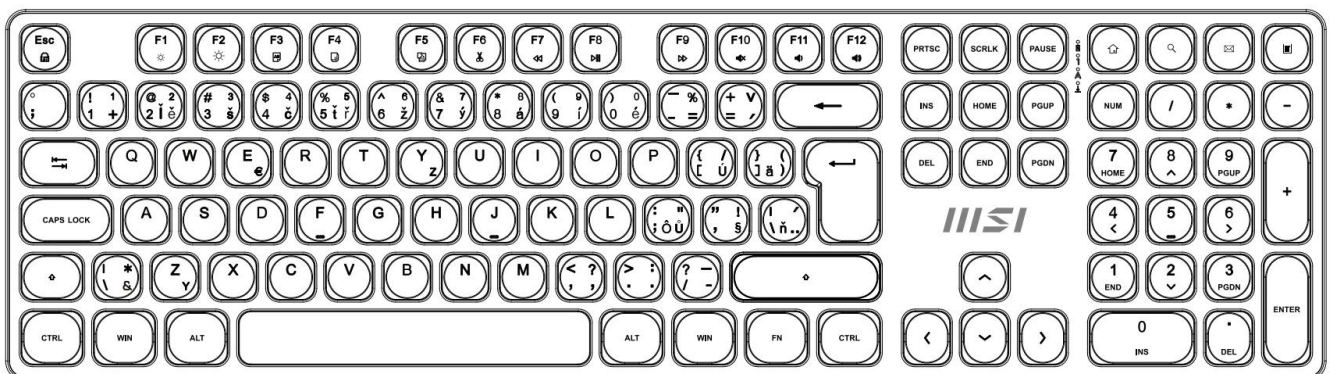

MSI FORGE K210 WIRELESS ČERNÝ

Cena celkem:	899 Kč
	(bez DPH: 743 Kč)
Běžná cena:	989 Kč
Ušetříte:	90 Kč
Kód zboží:	KEYMSI1036
Part No.:	S11-43CS208-Y92
Záruka:	24 měs.
Stav:	Nové zboží

Popis

MSI FORGE K210 Wireless černý

Pozor, foto produktu je ilustrativní. Klávesnice disponuje **CZ/SK layoutem**, správné rozložení kláves:

**Elegantní bezdrátový set klávesnice a myši navržený pro maximální produktivitu a pohodlí při práci**

Sada **MSI FORGE K210 Wireless Combo** představuje kompletní řešení pro kancelářskou práci s důrazem na spolehlivost a pohodlí. Klávesnice využívá **nůžkové (scissor) spínače**, které jsou známé svým tichým, nízkým a stabilním úhazem – ideální pro rychlé psaní bez zbytečného hluku. Díky **2,4GHz bezdrátovému připojení** s dosahem až 10 metrů získáte svobodu pohybu a pracovní prostor bez zbytečných kabelů.

Výdrž baterie: až 30 hodin

Rozměry: 124 × 63 × 40 mm