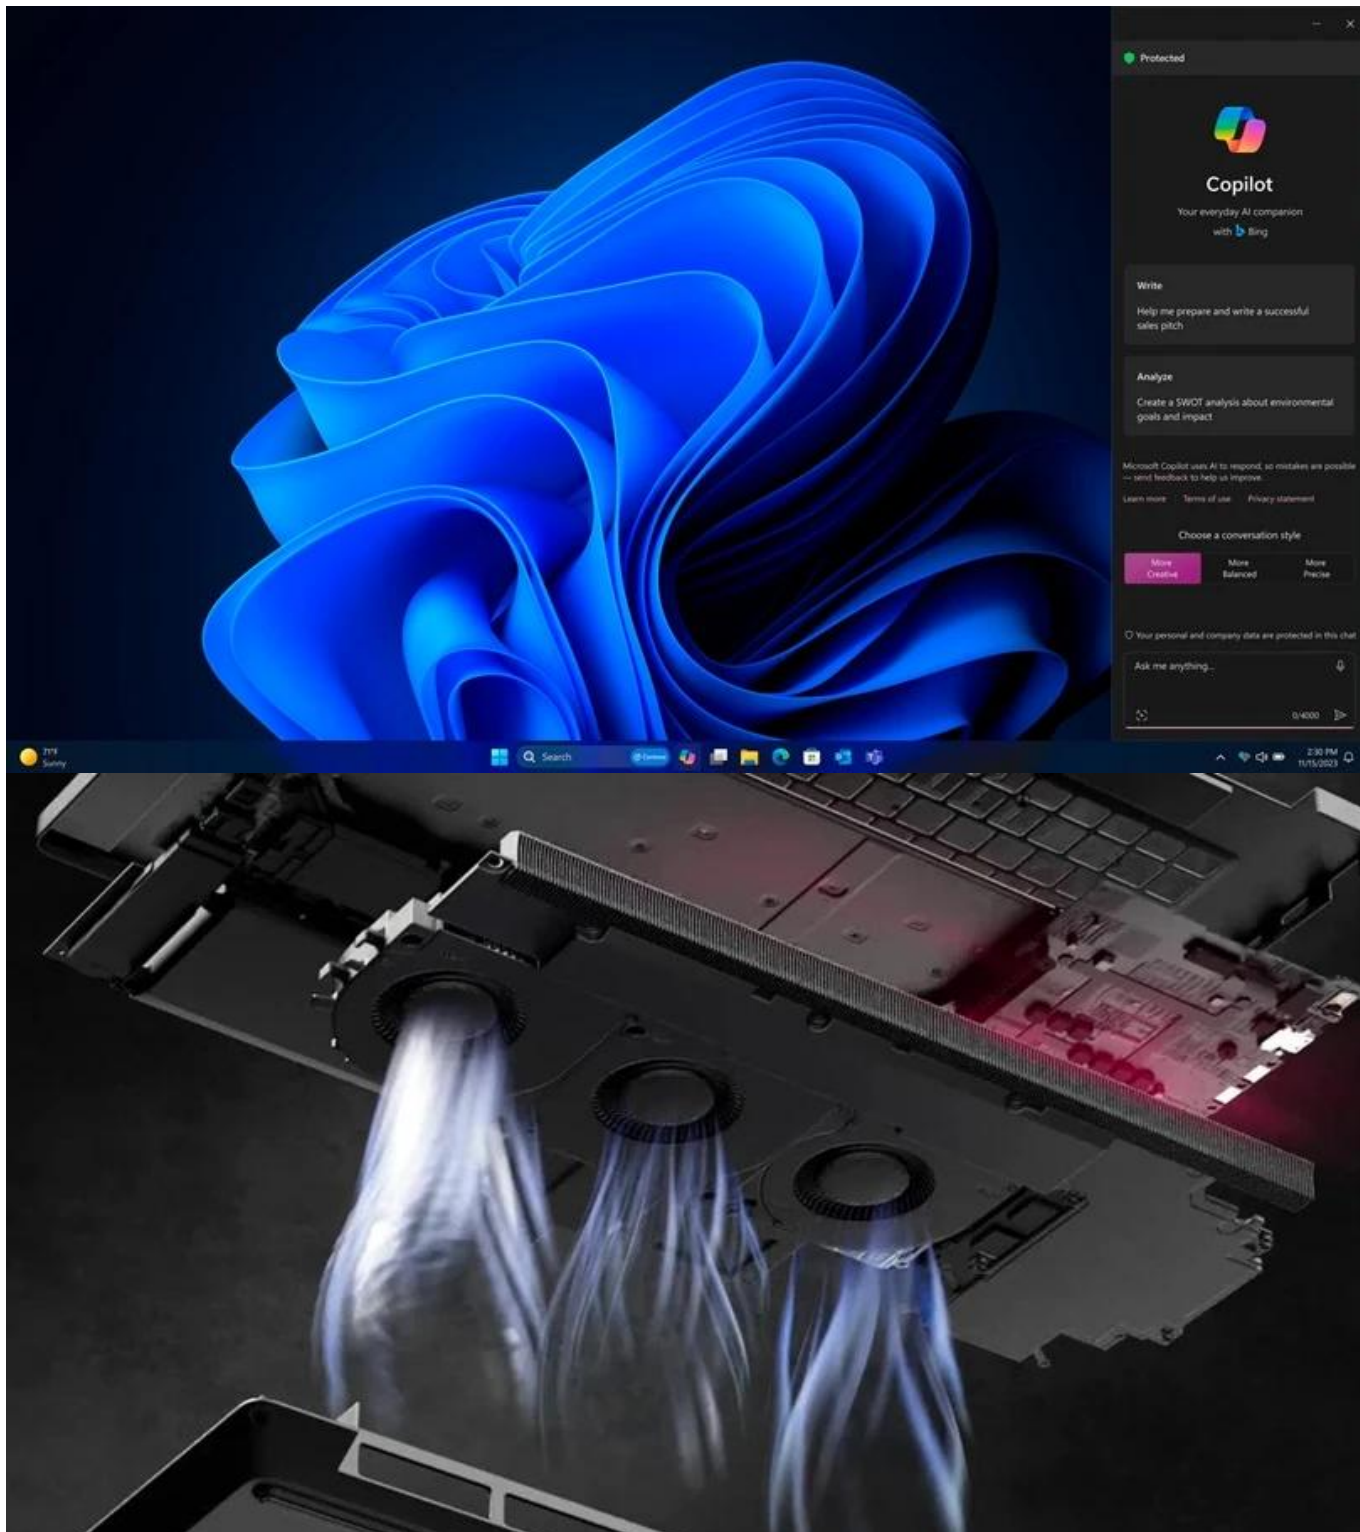

Popis

Dell Pro Max Plus 18 MB18250 - pracovní gladiátor pro 21. století

Notebook Dell Pro Max Plus 18 MB18250, který obsahuje přesně to, co potřebujete pro nekompromisní produktivitu v moderním pracovním prostředí. Je navržen **pro náročné uživatele**, kteří v rámci jednoho zařízení chtějí tvořit, analyzovat a efektivně pracovat s umělou inteligencí - aniž by opadnul výkon. O ten se stará **procesor Intel Core Ultra 9 285HX** s integrovanou **NPU jednotkou**, který zvládne i tu nejděsivější pracovní zátěž. V kombinaci s **grafickou kartou NVIDIA RTX PRO 3000 Blackwell** zvládne renderování, modelování, analytiku, profi software nebo AI aplikace.

Vestavěná AI jednotka optimalizuje pracovní postupy, zrychluje výpočty umělé inteligence a šetří čas například při generování obsahu. Díky **obří 32GB RAM DDR5** klidně zvládne všechny procesy najednou a plynule v rámci multitaskingu. **Notebook Dell Pro Max Plus 18 MB18250** vám odprezentuje obsah na velké ploše 18palcového displeje s **Quad HD+ rozlišením** a **120Hz obnovovací frekvencí**. Produkuje ostrý obraz ve věrných a bohatých barvách díky **pokrytí 100 % barevného prostoru DCI-P3**. Je ideální pro videokonference, editační a tvůrčí činnost, ale i třeba jen sledování filmů nebo seriálů.

Vysokorychlostní SSD úložiště s kapacitou 1 TB má místo pro všechno, co chcete uložit - včetně velkých projektů nebo multimédií ve vysokém rozlišení. Současně tato jednotka podporuje rychlý přístup k datům, okamžité načítání aplikací a spuštění celého systému. Výbava obsahuje podsvícenou klávesnici se **samostatnou klávesou Copilot**, se kterým se ihned vydáte do světa efektivní tvorby obsahu na základě vašeho zadání. **AI nástroj Microsoft Copilot** se uplatní při práci i studiu, rešerších, získávání informací, tvorbě článků, e-mailů a další rutinní práci v kanceláři. Nechybí ani integrovaná **čtečka otisku prstů** pro zabezpečení citlivých dat.