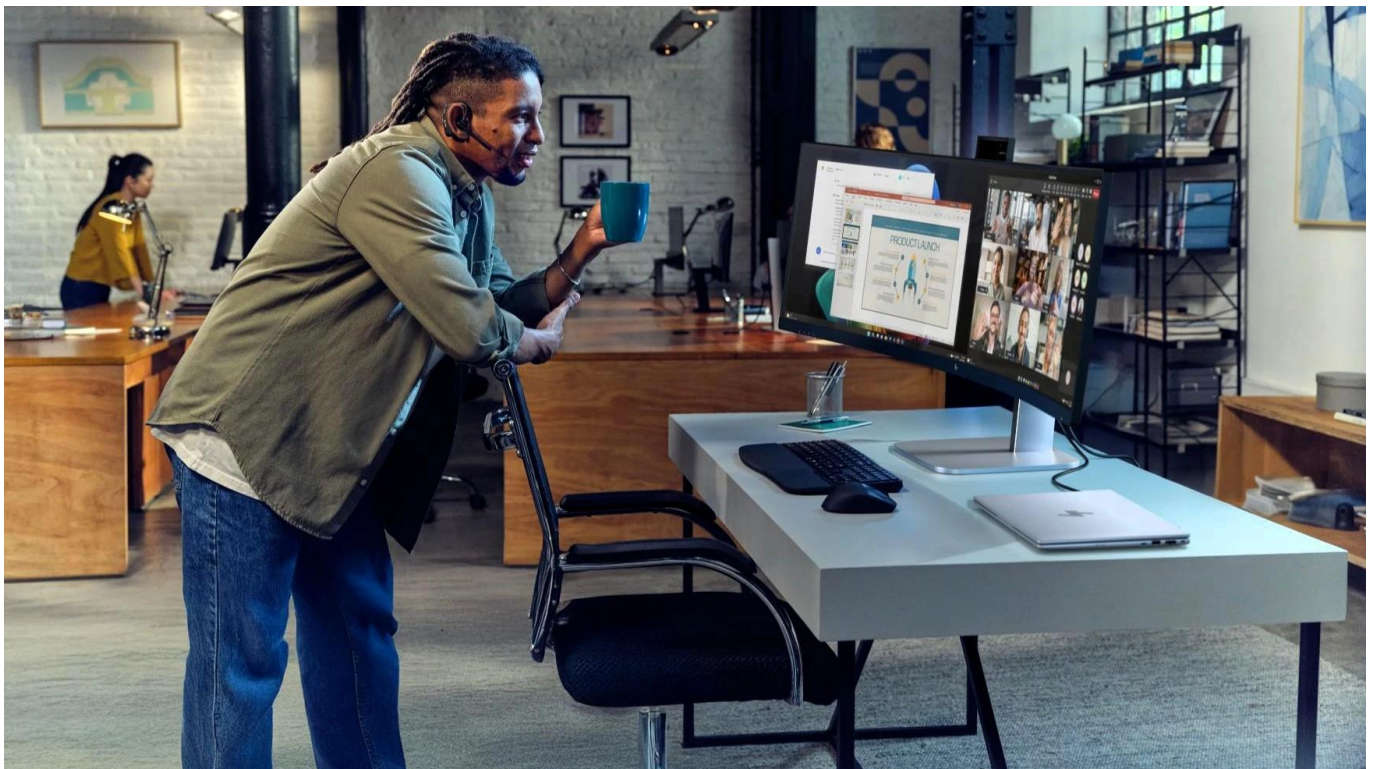

Monitor je vybaven integrovanou **5Mpx výsuvnou webkamerou Poly Studio** s AI funkcemi včetně automatického rámování a redukce šumu DNN AI. **2x 3W basové a 2x 5W výškové reproduktory** spolu se **dvěma mikrofony** s potlačením šumu poskytují kompletní konferenční řešení certifikované pro **Zoom** a kompatibilní s **Microsoft Teams**. Technologie **HP Device Bridge 2.0** umožňuje bezproblémovou práci se dvěma počítači současně pomocí jedné klávesnice

a myši.

- Ultraširoký 49" zakřivený displej 1800R s rozlišením DQHD (5120 × 1440 px) a obnovovací frekvencí až 165 Hz pro plynulý obraz bez rozmazání
- Integrovaná 5Mpx výsuvná a naklápěcí webkamera Poly Studio s AI funkcemi pro automatické rámování a redukci šumu
- Výkonný audio systém s duálními 3W basovými a 5W výškovými reproduktory a dvěma mikrofony s AI potlačením šumu
- Technologie Virtual Multiple Display umožňuje rozdělení displeje na až tři virtuální pracovní plochy pro efektivní multitasking
- HP Device Bridge 2.0 pro bezproblémovou práci se dvěma počítači pomocí jedné klávesnice a myši včetně přenosu souborů
- USB-C Power Delivery až 140 W pro nabíjení notebooku a přenos dat jedním kabelem
- Ergonomický stojan s nastavením výšky 150 mm, náklonem -5° až +20° a otáčením ± 30° pro optimální pracovní polohu
- Certifikace TÜV Rheinland Eye Comfort 3.0 se třemi hvězdičkami, filtr HP Eye Ease pro snížení modrého světla a technologie proti blikání

Pokročilé konferenční funkce

Výsuvná webkamera se automaticky zasune pro zajištění soukromí, zatímco snímače vzdálenosti poskytují funkci Auto Lock and Awake. Ovládací tlačítka na monitoru umožňují rychlý přístup k nastavení konferencí bez nutnosti použití počítače.