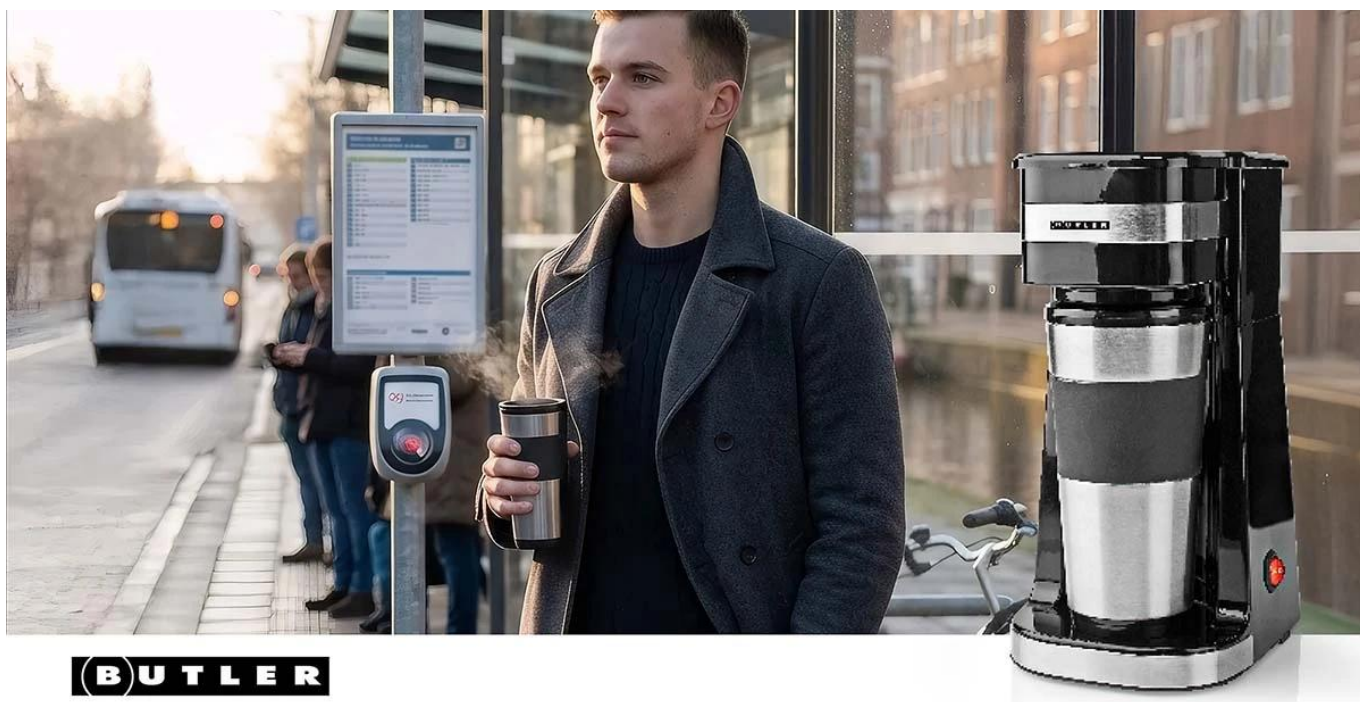

NEDIS 16100131

Cena celkem:	651 Kč (bez DPH: 538 Kč)
Běžná cena:	716 Kč
Ušetříte:	65 Kč
Kód zboží:	ELDNED1369
Part No.:	16100131
Záruka:	24 měs.
Stav:	Nové zboží

Popis

Nedis Butler kávovar na jeden šálek

Kompaktní kávovar pro přípravu jedné porce čerstvé kávy s praktickým cestovním hrnkem.

Tento jednošálkový kávovar značky **Butler** je ideálním řešením pro všechny, kteří preferují rychlou a jednoduchou přípravu kávy bez zbytečného úklidu. Přístroj je navržen pro zaneprázdněný životní styl a umožňuje rychle připravit čerstvou kávu doma, v kanceláři nebo na cestách. Vaří vždy jen jednu porci, což zajišťuje maximální čerstvost a eliminuje plýtvání.

Součástí kávovaru je **izolovaný cestovní hrnek o objemu 0,4 litru** s dvojitou stěnou z nerezové oceli, který udrží kávu teplou po delší dobu. Hrnek se vejde do většiny standardních držáků na nápoje v autě a je ideálním společníkem pro dojíždění do práce. Díky **kompaktním rozměrům 280 x 180 x 140 mm** a hmotnosti pouhých **960 g** se kávovar snadno vejde i do menších kuchyní, pokojů na kolejích nebo karavanu.

**BUTLER**

- Přístroj s výkonem 750 W pro rychlou přípravu jedné porce kávy o objemu 0,4 litru
- Izolovaný cestovní hrnek s dvojitou stěnou z nerezové oceli pro dlouhodobé udržení teploty

- Opakovaně použitelný nylonový permanentní filtr eliminuje potřebu papírových filtrů
- Funkce automatického vypnutí po ukončení vaření pro bezpečnost a úsporu energie
- Ukazatel hladiny vody a indikační kontrolka pro snadné ovládání
- Protiskluzové dno zajišťuje stabilní postavení přístroje během provozu
- Kompaktní rozměry a hmotnost 960 g umožňují snadné umístění i přenášení