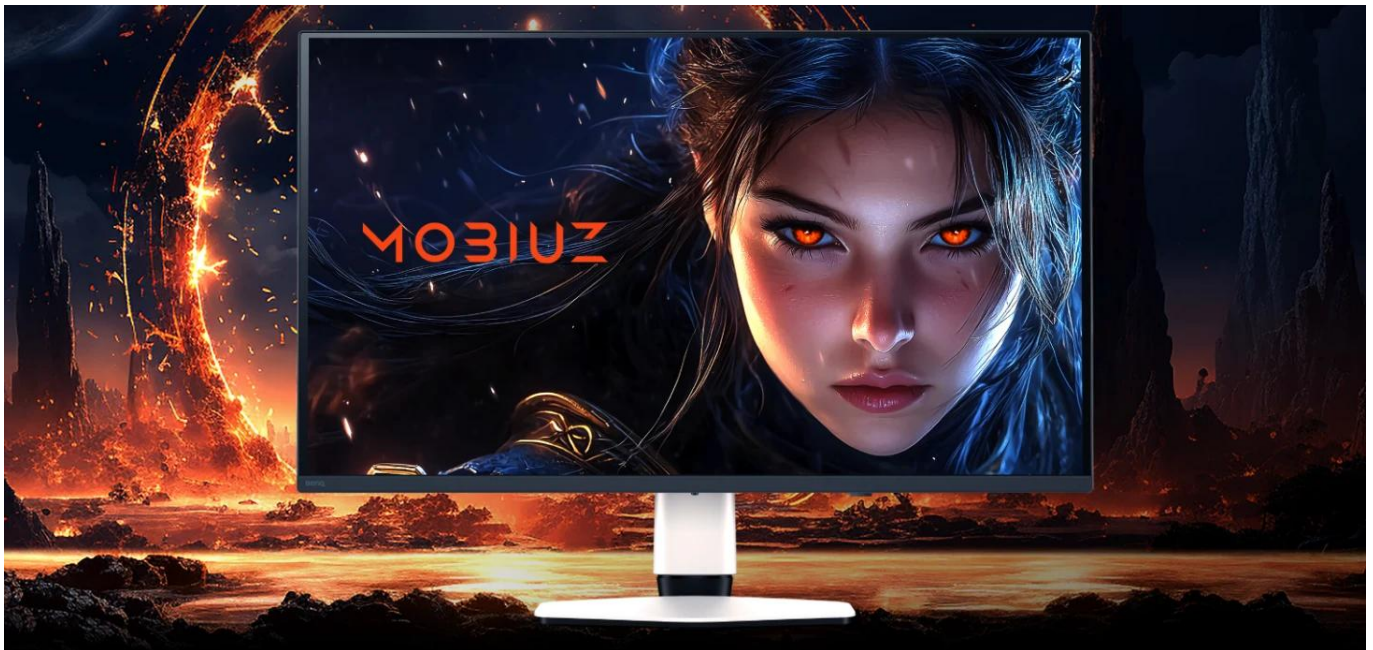

Herní monitor s QD-OLED technologií 4. generace a exkluzivní kalibrací BenQ Color Lab pro dokonalé zobrazení herního umění.

Monitor **BenQ Mobiuz EX321UZ** kombinuje **31,5" 4K QD-OLED panel** s kvantovými tečkami a obnovovací frekvencí **240 Hz** pro dokonalý herní zážitek. Díky technologii **Color Shuttle** s databází více než **120 barevných profilů** pro špičkové AAAA hry a profesionální kalibraci **BenQ Color Lab** zobrazuje každou hru přesně podle záměru tvůrců. Panel je chráněn **grafenovou fólií** pro prodlouženou životnost OLED displeje.

Monitor nabízí tři exkluzivní barevné režimy podle stylu herního umění – **Fantasy HDR, Sci-fi HDR a Realistické HDR** – které věrně reprezentují ikonické herní světy. S **99% pokrytím DCI-P3**, nativním kontrastem **1 500 000 : 1** a certifikací **VESA DisplayHDR True Black 500** poskytuje velmi hlubokou černou a zářivé barvy. Extrémně rychlá odezva **0,03 ms** a podpora **FreeSync Premium Pro** zajišťují plynulý obraz bez rozmazání.