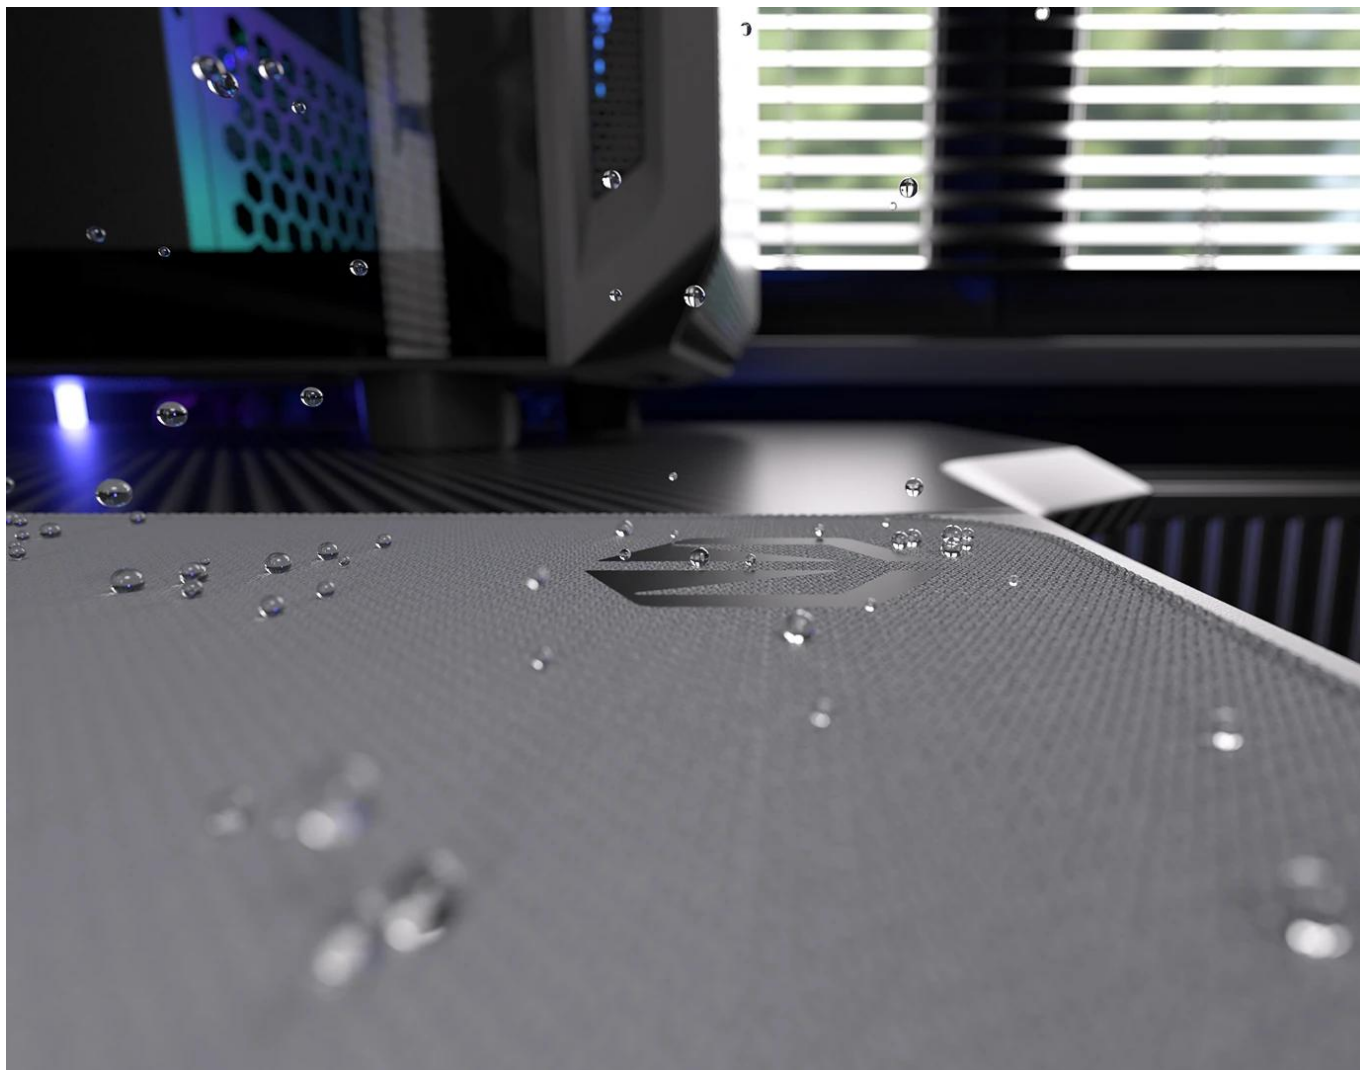

ENDORFY PURE ALT GRAY L

Cena celkem:	418 Kč
	(bez DPH: 346 Kč)
Běžná cena:	460 Kč
Ušetříte:	42 Kč
Kód zboží:	MYSEND5100
Part No.:	EY6B021
Záruka:	24 měs.
Stav:	Nové zboží

Popis

Endorfy Pure Alt Gray L - stylová estetika i praktické ovládání myši

Elegantní podložka pod myš Endorfy Pure Alt Gray L, která je navržena pro každý pracovní i herní stůl. Velikost L dosahuje **rozměrů 450 x 400 mm**, takže pokryje dostatek prostoru pro pohodlný a široký pohyb myši. **Protiskluzová**