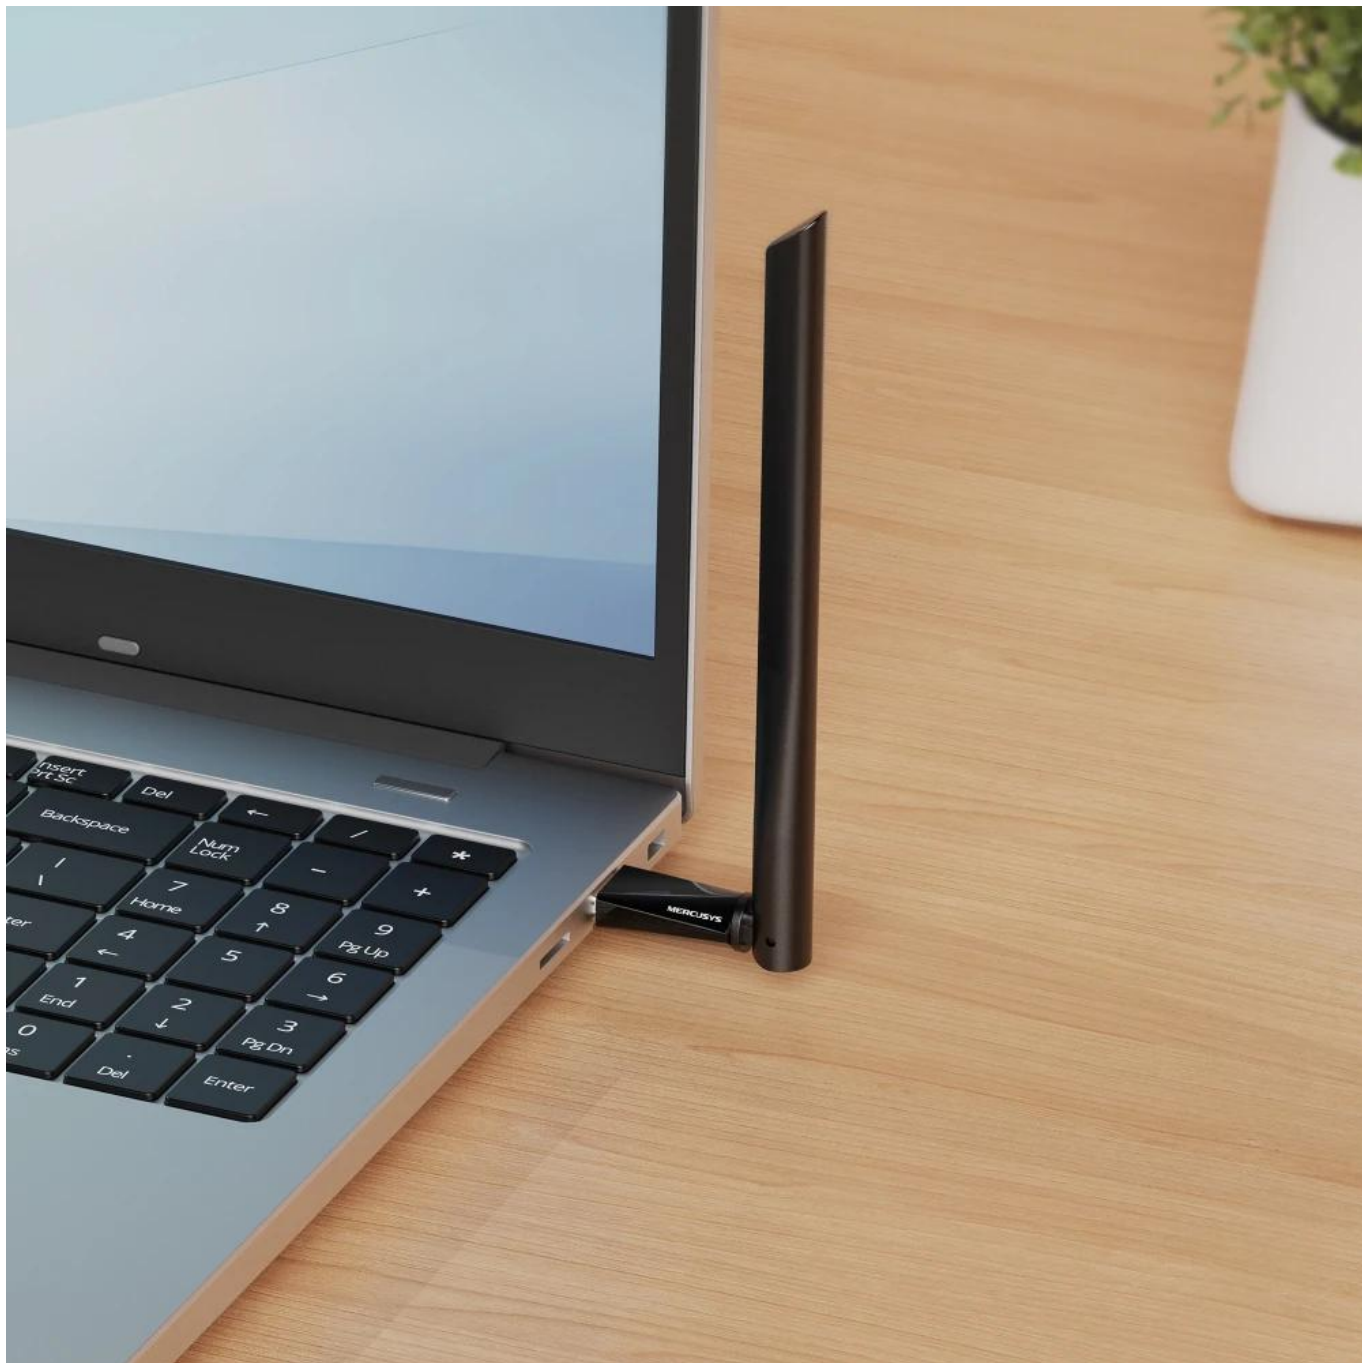

Vylepšete své zařízení o rychlé Wi-Fi 6 připojení s technologií 1024-QAM.

USB adaptér Mercusys MA14H nabízí rychlé bezdrátové připojení standardu **Wi-Fi 6 (IEEE 802.11ax)** s přenosovou rychlostí až **287 Mb/s na frekvenci 2,4 GHz**. Díky pokročilé technologii 1024-QAM zajišťuje výrazně vyšší rychlosti a stabilnější připojení ve srovnání s tradičními N150 adaptéry.

Adjustable Multi-Directional Antenna

Adaptér je vybaven **vysoce výkonnou externí anténou s vysokým ziskem**, která rozšiřuje dosah bezdrátového signálu díky vylepšené směrové přesnosti. Anténa je **nastavitelná do více směrů**, což umožňuje optimalizaci signálu podle konkrétní situace a umístění. Předinstalovaný interní ovladač zajišťuje **jednoduchou instalaci** bez nutnosti stahování dalšího softwaru.