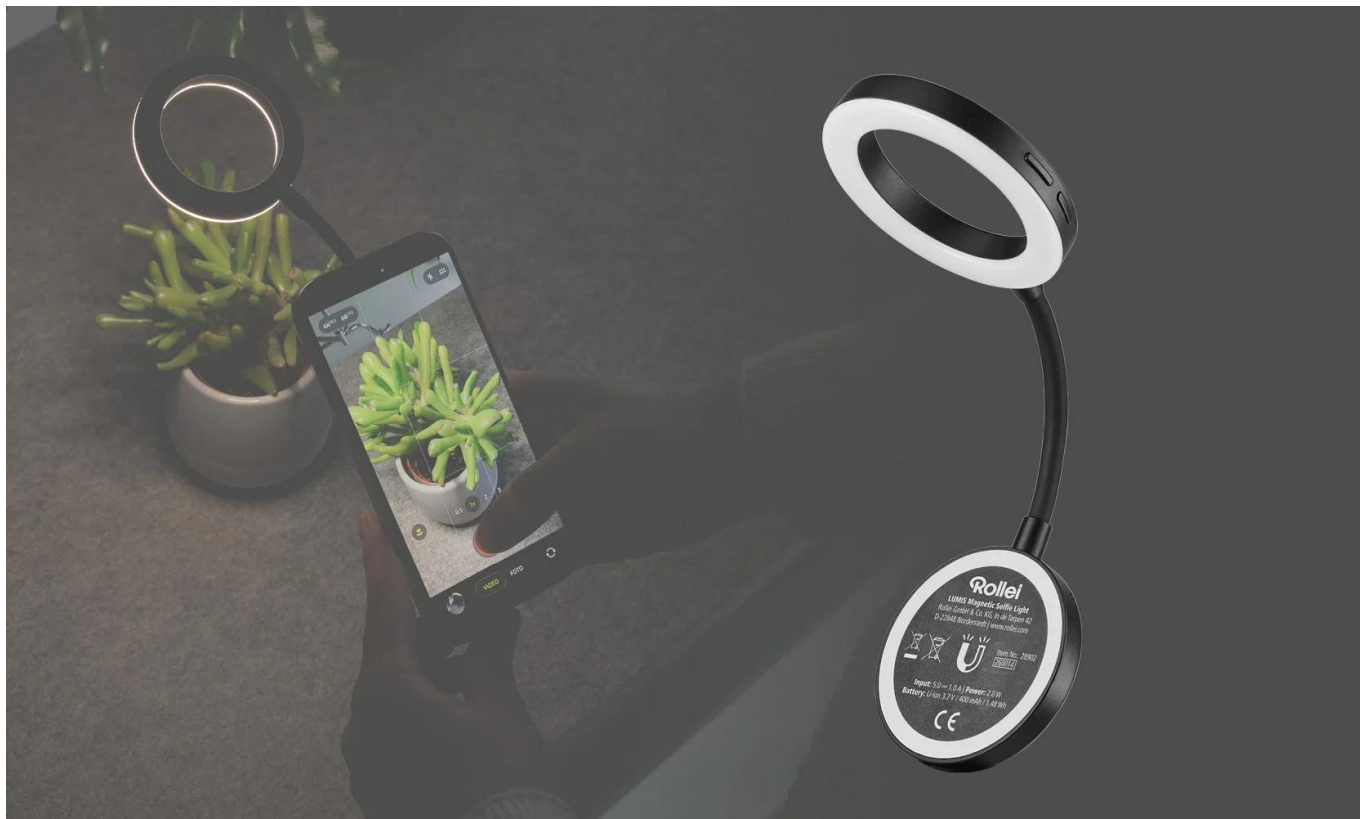

Popis

Rollei LUMIS Magnetic Selfie

- **Magnetické uchycení** - bezpečně drží na smartphonu, tabletu nebo notebooku
- **Dvoubarevné světlo** - teplé až denní světlo v 5 stupních nastavení
- **2 W** - cílené hlavní a doplňkové světlo pro selfie, Reels a videohovory
- **Ultrakompaktní design** - lehký, plochý a vždy po ruce
- **Výkonná baterie** - lithium-iontová baterie s výdrží cca 45 minut při plném výkonu

LUMIS Magnetické LED kruhové světlo: vaše světlo pro každý okamžik

LUMIS Magnetické LED kruhové světlo pro selfie zajistí, že budete vždy ve správném světle. Díky **magnetickému uchycení** je připraveno k použití během několika sekund - ať už pro spontánní selfie, profesionální reels nebo jasné video hovory.

Magnetické uchycení: bezpečně drží na každém zařízení

Žádná složitá montáž: světlo se **bezpečně a přímo** připevní k vašemu smartphonu, tabletu nebo notebooku. Drží naprosto pevně a je perfektním řešením pro rychlou tvorbu obsahu bez otravného příslušenství.

Design kruhového světla: ploché, lehké a vždy s vámi

Perfektní kapesní nástroj: díky **ultrakompaktnímu designu kruhového světla** je světlo extrémně ploché a lehké. Vejde se do každé kapsy u kalhot a je tak ideálním společníkem pro celý váš den.