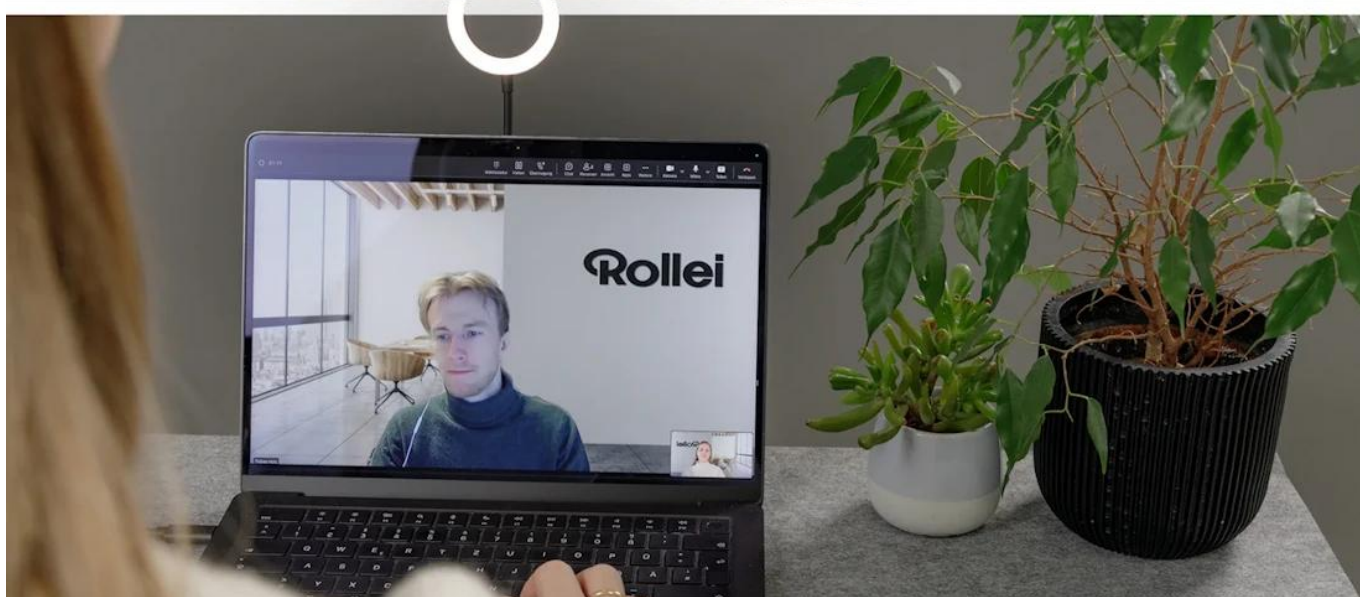

Popis

Rollei LUMIS Magnetic Selfie

- **Magnetické uchycení** - bezpečně drží na smartphonu, tabletu nebo notebooku
- **Dvoubarevné světlo** - teplé až denní světlo v 5 stupních nastavení
- **2 W** - cílené hlavní a doplňkové světlo pro selfie, Reels a videohovory
- **Ultrakompaktní design** - lehký, plochý a vždy po ruce
- **Výkonná baterie** - lithium-iontová baterie s výdrží cca 45 minut při plném výkonu

LUMIS Magnetické LED kruhové světlo: vaše světlo pro každý okamžik

LUMIS Magnetické LED kruhové světlo pro selfie zajistí, že budete vždy ve správném světle. Díky **magnetickému uchycení** je připraveno k použití během několika sekund - ať už pro spontánní selfie, profesionální reels nebo jasné video hovory.

Magnetické uchycení: bezpečně drží na každém zařízení

Žádná složitá montáž: světlo se **bezpečně a přímo** připevní k vašemu smartphonu, tabletu nebo notebooku. Drží naprosto pevně a je perfektním řešením pro rychlou tvorbu obsahu bez otravného příslušenství.

Dvoubarevné světlo: atmosféra nastavitelná v 5 stupních

Správná atmosféra na stisknutí tlačítka: vyberte si mezi teplým světlem pro útulné vlogy nebo chladným denním světlem pro jasné videohovory. S **5 nastavitelnými stupni** dokonale přizpůsobíte vzhled vašemu prostředí.