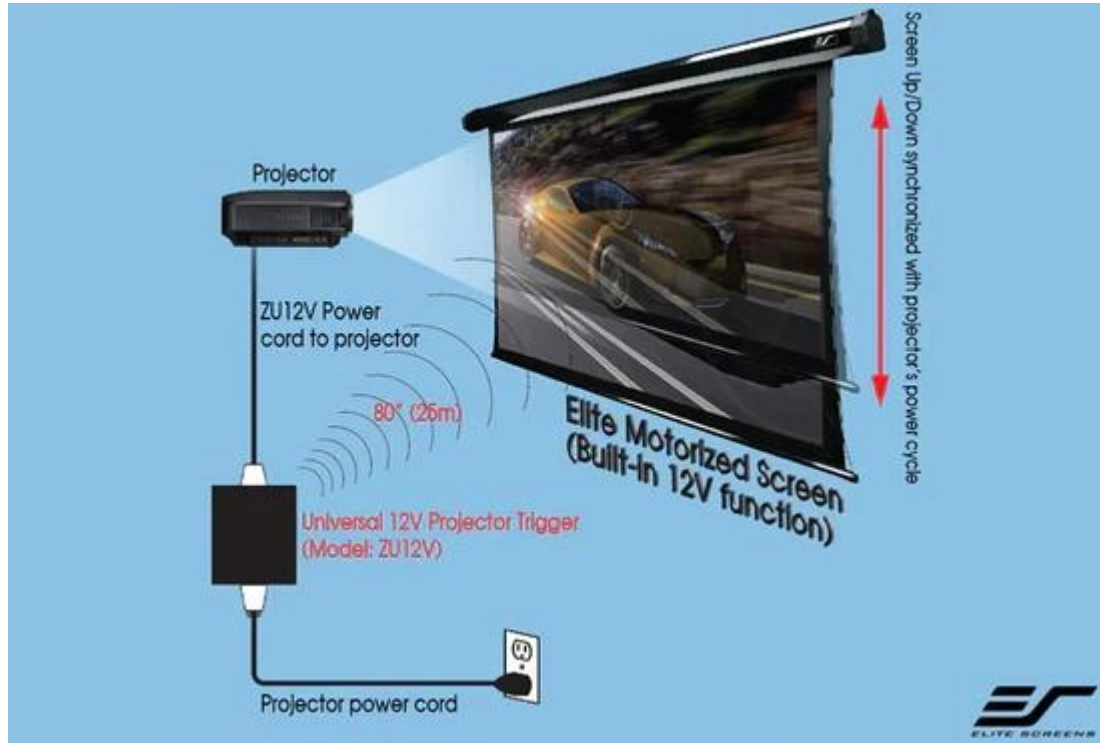

ELITE SCREENS ZU12V

Cena celkem:	2 672 Kč (bez DPH: 2 208 Kč)
Běžná cena:	2 939 Kč
Ušetříte:	267 Kč
Kód zboží:	PROP9025
Part No.:	ZU12V
Záruka:	24 měs.
Stav:	Nové zboží

Popis**Elite Screens ZU12V**

Bezdrátová rádio spoušť s napětím 5-12 V, která automaticky ovládá motorové promítací plátno podle stavu projektoru. Při zapnutí projektoru spustí plátno, při vypnutí jej zasune. Tento systém odstraňuje nutnost přímého propojení mezi projektorem a plátnem a usnadňuje instalaci. Trigger je kompatibilní s plátny Elite Screens a lze jej použít i s projektory bez 12V Trigger výstupu.

**Klíčové vlastnosti:**

- **Bezdrátová synchronizace:** automatické ovládání plátna na základě zapnutí/vypnutí projektoru.
- **Napětí 5-12 V:** kompatibilní s většinou projektorů.
- **Snadná instalace:** odstraňuje nutnost přímého připojení plátna k projektoru.
- **Kompatibilita s plátny Elite Screens:** funguje s modely Spectrum, VMAX, Saker, Evanesce a dalšími.

- **Dosah signálu:** až 25 metrů.
- **Univerzální použití:** lze použít s projektory bez Trigger výstupu, například s hlasově ovládanými projektory (např. Optoma UHD 51A).

ZÁKLADNÍ SPECIFIKACE

Dosah: až 25 m